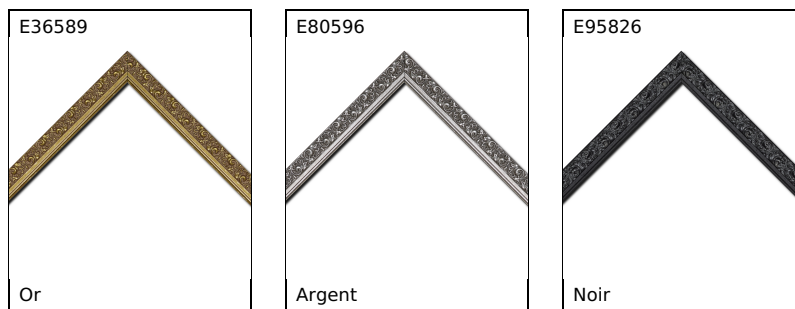

Classique, ornement ou baroque

## VERSAILLES

Bois profil plat largeur 3.5cm

### Caractéristique du cadre de la famille VERSAILLES

- Minimum de coupe : 15cm
- Maximum de côté cadre : 100cm
- Périmètre maximum du cadre : 340cm

Bois profil plat largeur 3.5cm argent froid antique satiné décor frise