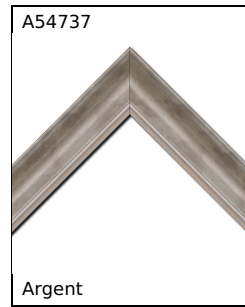

Intemporel (or ou argent)

ZENA 75

Bois profil incurvé largeur 7.5cm

Caractéristique du cadre de la famille ZENA 75

- Minimum de coupe : 24cm
- Maximum de côté cadre : 150cm
- Périmètre maximum du cadre : 480cm

Bois profil incurvé largeur 7.5cm de couleur argent finition antique filet argent vermeille

Cadre disponible en version double caisse américaine

Caisse américaines intérieures disponibles variables selon le cadre souhaité