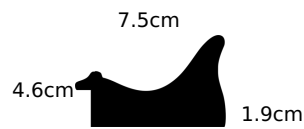

Intemporel (or ou argent)

ZENA 75

Bois profil incurvé largeur 7.5cm

Caractéristique du cadre de la famille ZENA 75

- Minimum de coupe : 24cm
- Maximum de côté cadre : 150cm
- Périmètre maximum du cadre : 480cm

Bois profil incurvé largeur 7.5cm de couleur argent finition antique filet argent vermeille

Cadre disponible en version double caisse américaine

Caisse américaines intérieures disponibles variables selon le cadre souhaité