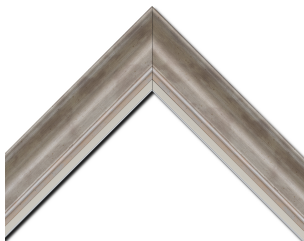

Intemporel (or ou argent)

ZENA 75

Bois profil incurvé largeur 7.5cm

Caractéristique du cadre de la famille ZENA 75

- Minimum de coupe : 24cm
- Maximum de côté cadre : 150cm
- Périmètre maximum du cadre : 480cm

Bois profil incurvé largeur 7.5cm de couleur argent finition antique filet argent vermeille

Cadre disponible en version double caisse américaine

Caisse américaines intérieures disponibles variables selon le cadre souhaité

ATRIUM

XL ATRIUM

Cadre disponible en version double marie louise

Maries louise intérieures disponibles variables selon le cadre souhaité