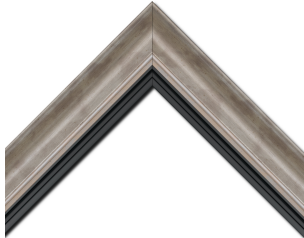

Intemporel (or ou argent)

ZENA 75

Bois profil incurvé largeur 7.5cm

Caractéristique du cadre de la famille ZENA 75

- Minimum de coupe : 24cm
- Maximum de côté cadre : 150cm
- Périmètre maximum du cadre : 480cm

Bois profil incurvé largeur 7.5cm de couleur argent finition antique filet argent vermeille

Cadre disponible en version double caisse américaine

Caisse américaines intérieures disponibles variables selon le cadre souhaité