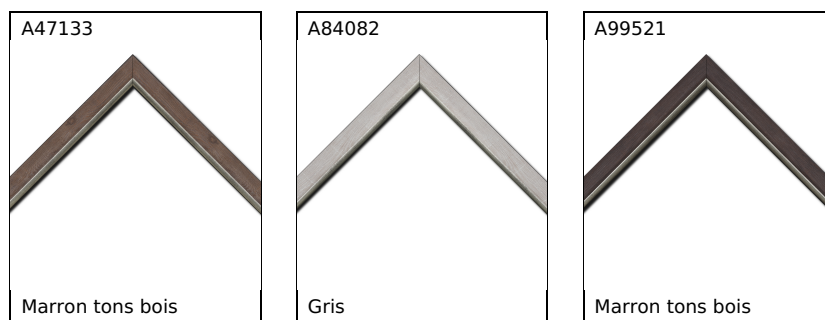

Nature, décor ou placage bois, blanchie, rustique

LIPTON 35

Bois profil plat en pente largeur 3.5cm

Caractéristique du cadre de la famille LIPTON 35

- Minimum de coupe : 15cm
- Maximum de côté cadre : 150cm
- Périmètre maximum du cadre : 405cm

Bois profil plat en pente largeur 3.5cm de couleur ton bois veiné teinté marron foncé filet argent chaud