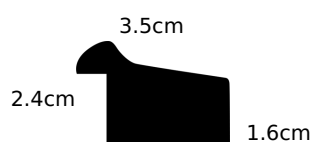

Nature, décor ou placage bois, blanchie, rustique

LIPTON 35

Bois profil plat en pente largeur 3.5cm

Caractéristique du cadre de la famille LIPTON 35

- Minimum de coupe : 15cm
- Maximum de côté cadre : 150cm
- Périmètre maximum du cadre : 405cm

Bois profil plat en pente largeur 3.5cm de couleur ton bois veiné teinté marron foncé filet argent chaud