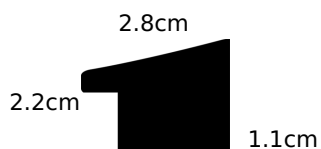

Nature, décor ou placage bois, blanchie, rustique

SCOTT

Bois profil incurvé largeur 2.8cm

Caractéristique du cadre de la famille SCOTT

- Minimum de coupe : 15cm
- Maximum de côté cadre : 120cm
- Périmètre maximum du cadre : 340cm

Bois profil incurvé largeur 2.8cm plaquage haut de gamme teck noirci