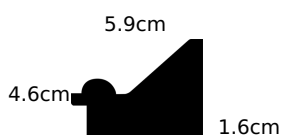

Classique, ornement ou baroque

DARIA

Bois profil en pente largeur 5.9cm

Caractéristique du cadre de la famille DARIA

- Minimum de coupe : 24cm
- Maximum de côté cadre : 150cm
- Périmètre maximum du cadre : 480cm

Bois profil en pente largeur 5.9cm noir antique filet boule à la feuille style

Cadre disponible en version doublo caisse américaine

Caisses américaines intérieures disponibles variables selon le cadre souhaité