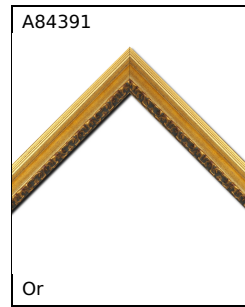

Classique, ornement ou baroque

BILBAO

Bois profil incurvé largeur 5.1cm

Caractéristique du cadre de la famille BILBAO

- Minimum de coupe : 15cm
- Maximum de côté cadre : 150cm
- Périmètre maximum du cadre : 480cm

Bois profil incurvé largeur 5.1cm couleur or patiné à la feuille gorge crème fond or nez ornement

Cadre disponible en version doublo caisse américaine

Caisses américaines intérieures disponibles variables selon le cadre souhaité