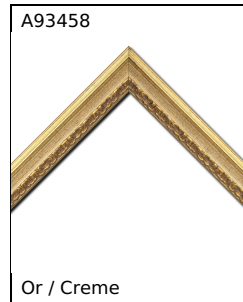

Classique, ornement ou baroque

BILBAO

Bois profil incurvé largeur 5.1cm

Caractéristique du cadre de la famille BILBAO

- Minimum de coupe : 15cm
- Maximum de côté cadre : 150cm
- Périmètre maximum du cadre : 480cm

Bois profil incurvé largeur 5.1cm couleur or patiné à la feuille gorge crème fond or nez ornement

Cadre disponible en version doublo caisse américaine

Caisses américaines intérieures disponibles variables selon le cadre souhaité