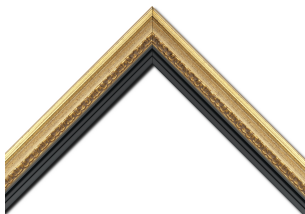

Classique, ornement ou baroque

BILBAO

Bois profil incurvé largeur 5.1cm

Caractéristique du cadre de la famille BILBAO

- Minimum de coupe : 15cm
- Maximum de côté cadre : 150cm
- Périmètre maximum du cadre : 480cm

Bois profil incurvé largeur 5.1cm couleur or patiné à la feuille gorge crème fond or nez ornement

Cadre disponible en version doublo caisse américaine

Caisses américaines intérieures disponibles variables selon le cadre souhaité

ATRIUM

XL ATRIUM

Classique, ornement ou baroque

Cadre disponible en version double marie louise

Maries louise intérieures disponibles variables selon le cadre souhaité

Creme

Creme