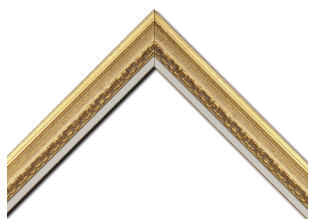

Classique, ornement ou baroque

BILBAO

Bois profil incurvé largeur 5.1cm

Caractéristique du cadre de la famille BILBAO

- Minimum de coupe : 15cm
- Maximum de côté cadre : 150cm
- Périmètre maximum du cadre : 480cm

Bois profil incurvé largeur 5.1cm couleur or patiné à la feuille gorge crème fond or nez ornement

Cadre disponible en version doublo caisse américaine

Caisses américaines intérieures disponibles variables selon le cadre souhaité

ATRIUM

XL ATRIUM

Classique, ornement ou baroque

Cadre disponible en version double marie louise

Maries louise intérieures disponibles variables selon le cadre souhaité

Creme

Creme