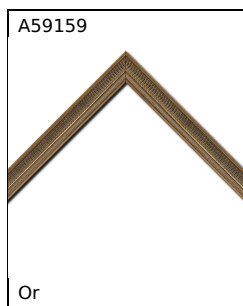

Classique, ornement ou baroque

HISTORIA 35

Bois profil incurvé largeur 3.5cm

Caractéristique du cadre de la famille HISTORIA 35

- Minimum de coupe : 15cm
- Maximum de côté cadre : 150cm
- Périmètre maximum du cadre : 410cm

Bois profil incurvé largeur 3.5cm or antique empire à canaux

Cadre disponible en version doublo marie louise

Maries louise intérieures disponibles variables selon le cadre souhaité