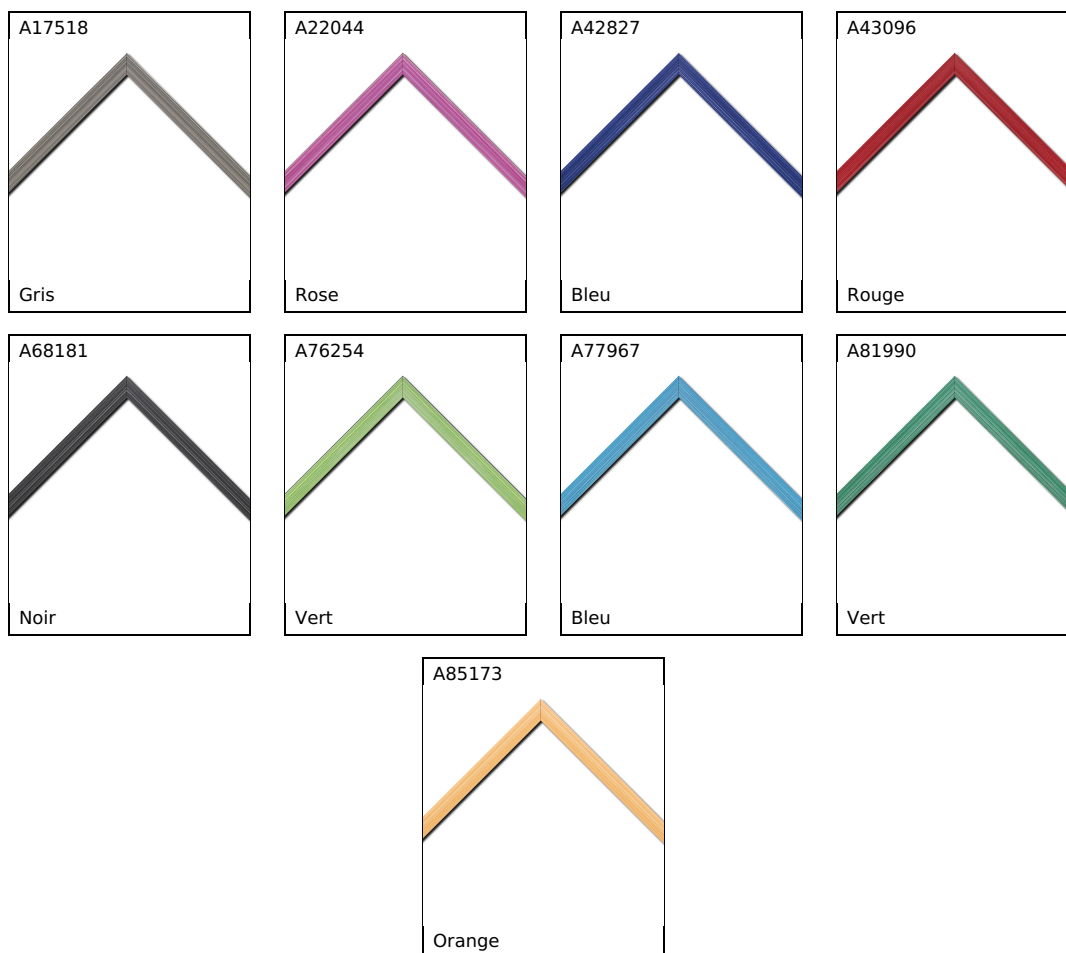

CITY

Bois profil concave largeur 2.4cm

Caractéristique du cadre de la famille CITY

- Minimum de coupe : 15cm
- Maximum de côté cadre : 90cm
- Périmètre maximum du cadre : 300cm

Bois profil concave largeur 2.4cm couleur orange effet matière fond blanc

Couleur moderne et design

Cadre disponible en version double design

Baguettes intérieures disponibles variables selon le cadre souhaité

Laqué

 Noir	 Blanc	 Bordeaux	 Orange
 Jaune	 Rouge	 Bleu	 Vert
 Rose	 Violet	 Vert	 Bleu