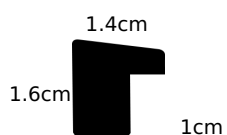

## PRESTY 14.16

Bois profil plat en pente largeur 1.4cm

### Caractéristique du cadre de la famille PRESTY 14.16

- Minimum de coupe : 15cm
- Maximum de côté cadre : 60cm
- Périmètre maximum du cadre : 220cm

Bois profil plat en pente largeur 1.4cm couleur or coté extérieur foncé. finition haut de gamme car dorure à l'eau fait main