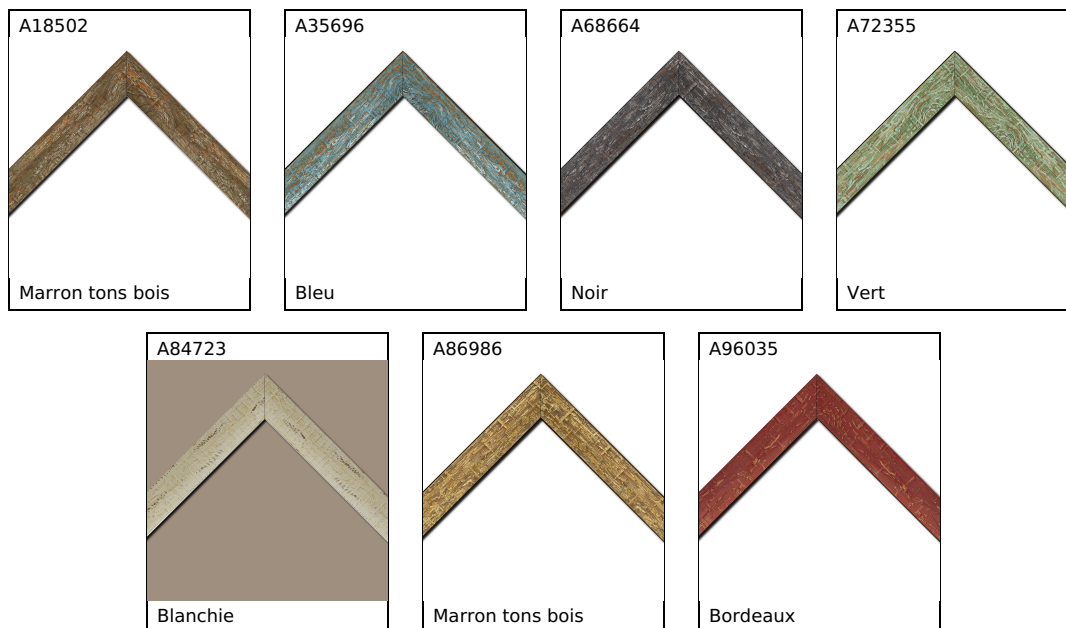

Nature, décor ou placage bois, blanchie, rustique

PALETTA

Bois profil plat largeur 5cm

Caractéristique du cadre de la famille PALETTA

- Minimum de coupe : 15cm
- Maximum de côté cadre : 150cm
- Périmètre maximum du cadre : 440cm

Bois profil plat largeur 5cm couleur bordeaux finition bois brut aspect palette

Cadre disponible en version doublo caisse américaine

Caisses américaines intérieures disponibles variables selon le cadre souhaité