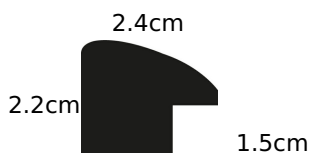

Intemporel (or ou argent)

BAYA

Bois profil arrondi plongeant largeur 2.4cm

Caractéristique du cadre de la famille BAYA

- Minimum de coupe : 15cm
- Maximum de côté cadre : 100cm
- Périmètre maximum du cadre : 360cm

Bois profil arrondi plongeant largeur 2.4cm couleur argent chaud effet oxydé filet extérieur or