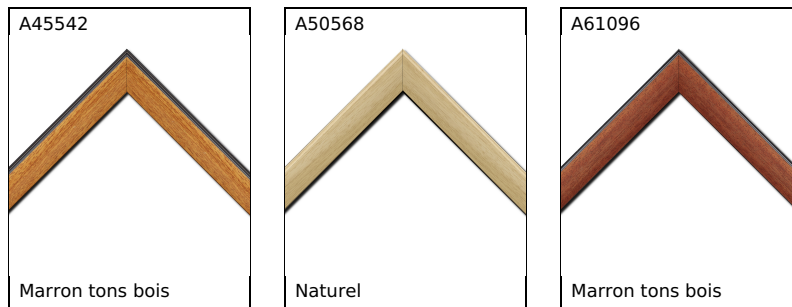

Nature, décor ou placage bois, blanchie, rustique

## BRADFORD

Bois profil en pente méplat largeur 4.8cm

### Caractéristique du cadre de la famille BRADFORD

- Minimum de coupe : 15cm
- Maximum de côté cadre : 150cm
- Périmètre maximum du cadre : 440cm

Bois profil en pente méplat largeur 4.8cm couleur acajou satiné surligné par une gorge extérieure noire : originalité et élégance assurée