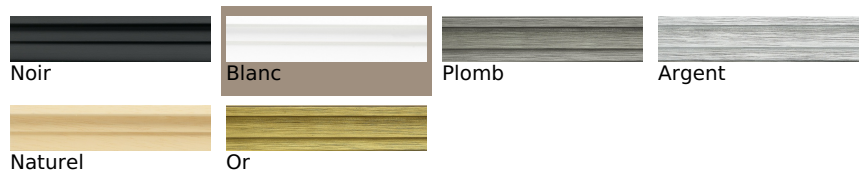

Intemporel (or ou argent)

SANTANA

Bois profil arrondi largeur 4.7cm

Caractéristique du cadre de la famille SANTANA

- Minimum de coupe : 15cm
- Maximum de côté cadre : 150cm
- Périmètre maximum du cadre : 420cm

Bois profil arrondi largeur 4.7cm couleur plomb rehaussé d'un filet noir

Cadre disponible en version double caisse américaine

Caisse américaines intérieures disponibles variables selon le cadre souhaité

ATRIUM

XL ATRIUM

Cadre disponible en version double marie louise

Maries louise intérieures disponibles variables selon le cadre souhaité