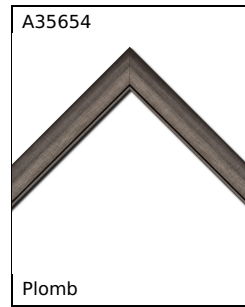

Intemporel (or ou argent)

SANTANA

Bois profil arrondi largeur 4.7cm

Caractéristique du cadre de la famille SANTANA

- Minimum de coupe : 15cm
- Maximum de côté cadre : 150cm
- Périmètre maximum du cadre : 420cm

Bois profil arrondi largeur 4.7cm couleur plomb rehaussé d'un filet noir

Cadre disponible en version double caisse américaine

Caisse américaines intérieures disponibles variables selon le cadre souhaité