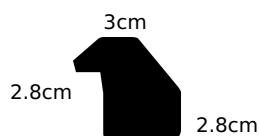

PALMA

Bois profil plat 3 faces largeur 2.8cm

Caractéristique du cadre de la famille PALMA

- Minimum de coupe : 15cm
- Maximum de côté cadre : 150cm
- Périmètre maximum du cadre : 410cm

Bois profil plat 3 faces largeur 2.8cm de couleur jaune mat , nez intérieur jaune + foncé mat dégradé (finition pore bouché)