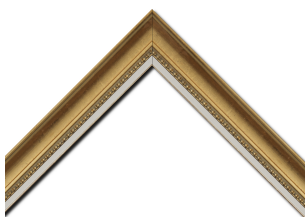

Classique, ornement ou baroque

EXONA 50

Bois profil incurvé largeur 5cm

Caractéristique du cadre de la famille EXONA 50

- Minimum de coupe : 18cm
- Maximum de côté cadre : 150cm
- Périmètre maximum du cadre : 410cm

Bois profil incurvé largeur 5cm or à la feuille filet perle

Cadre disponible en version doublo marie louise

Maries louise intérieures disponibles variables selon le cadre souhaité

Creme

Creme